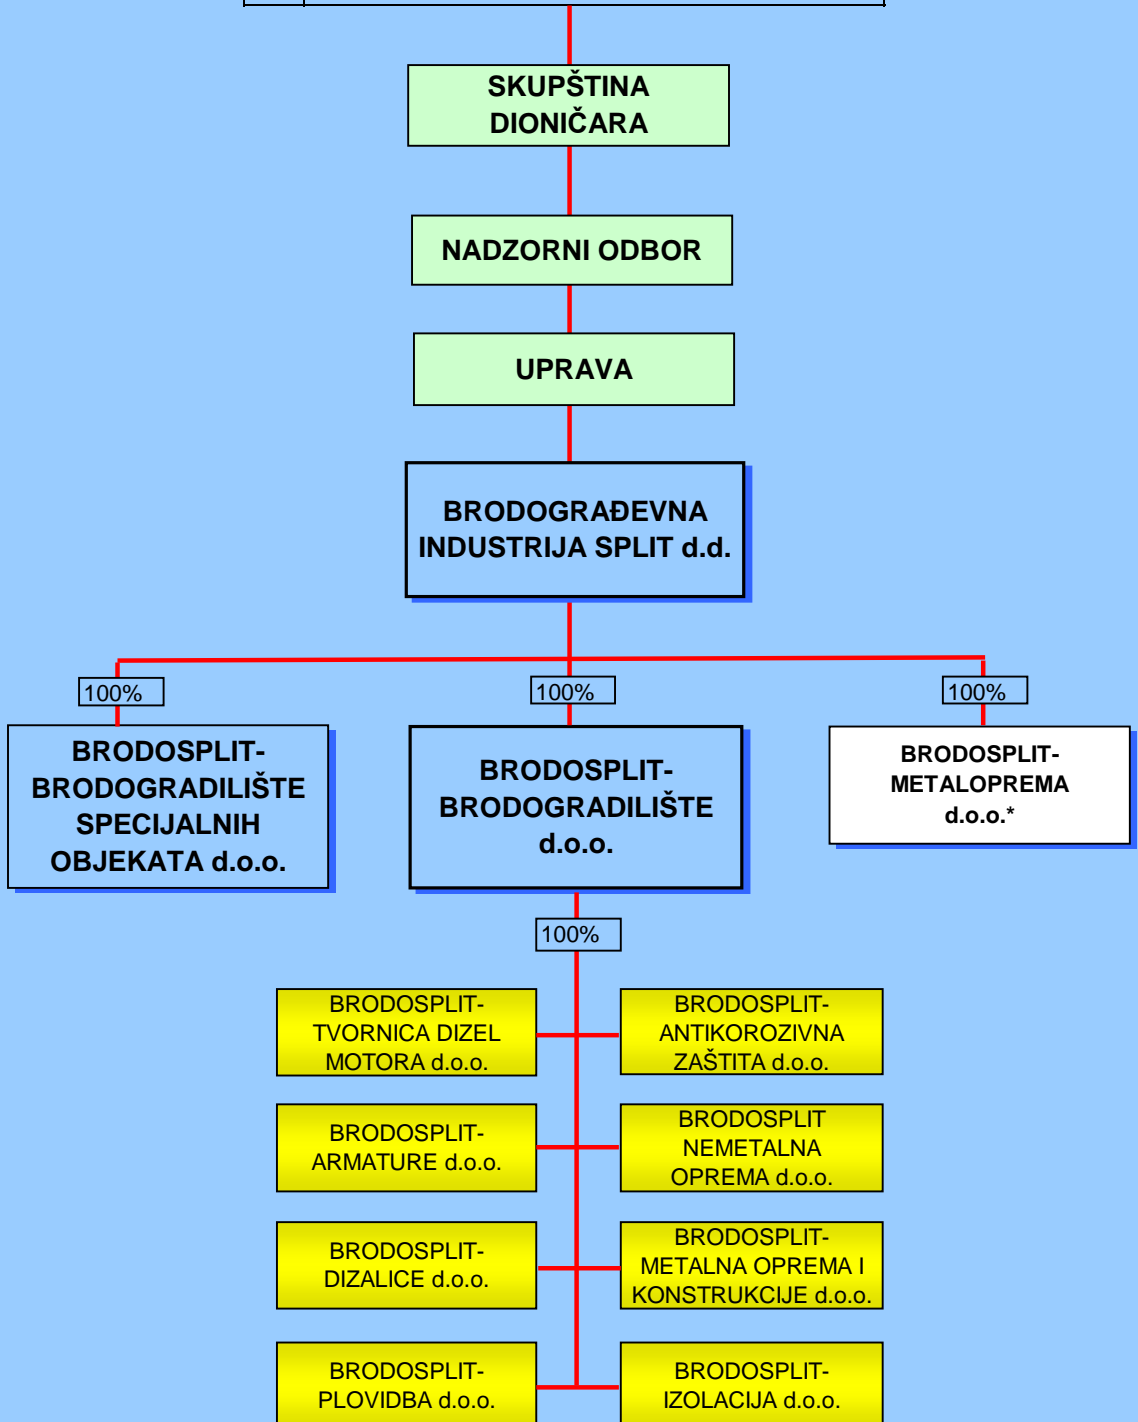

SKUPINA DRUŠTAVA BRODOSPLIT

RED BR.	STRUKTURA DIONIČKOG KAPITALA
	D I O N I Č A R I
1.	RH, vlada, središnji državni ured za uprav.drž.im.
2.	Hrvatski fond za privatizaciju (0/1) /HZMO (1/1)
3.	Hrvatski fond za privatizaciju
4.	HZZO
5.	Državna agencija za osig.šted. uloga i sanac.b.
6.	Hrvatski zavod za zapošljavanje
7.	Ostali
	UKUPNO

*= društvo u stečaju